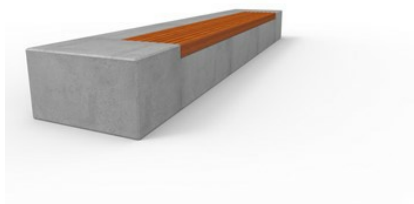

Banc 19-02-46

Banc 19-02-46

Het keurmerk voor
verantwoord bosbeheer

FSC® C164522

En choisissant ce produit, vous contribuez à une gestion forestière responsable dans le monde entier.

Product specificaties Banc 19-02-46

Longueur	Personnalisation
Largeur	Personnalisation
Hauteur	Personnalisation
Échantillon	Acier inoxydable 304
Béton	Béton lisse (couleur gris clair)
Type de bois	Bois dur tropical IROKO avec finition à l'huile colorée ou non colorée Bois dur verni (pour usage intérieur uniquement)
Option(s)	Personnalisation possible Béton coloré jusqu'au cœur
Méthode d'installation	Boulonné au sol
Numéro d'article	19-02-46