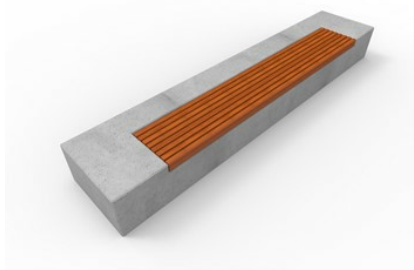

Banc 19-02-46

Banc 19-02-46

Het keurmerk voor
verantwoord bosbeheer

FSC® C164522

En choisissant ce produit, vous contribuez à une gestion forestière responsable dans le monde entier.

Product specificaties Banc 19-02-46

Longueur	Personnalisation
Largeur	Personnalisation
Hauteur	Personnalisation
Échantillon	Acier inoxydable 304
Béton	Béton lisse (couleur gris clair)
Type de bois	Bois dur tropical IROKO avec finition à l'huile colorée ou non colorée Bois dur verni (pour usage intérieur uniquement)
Option(s)	Personnalisation possible Béton coloré jusqu'au cœur
Méthode d'installation	Boulonné au sol
Numéro d'article	19-02-46